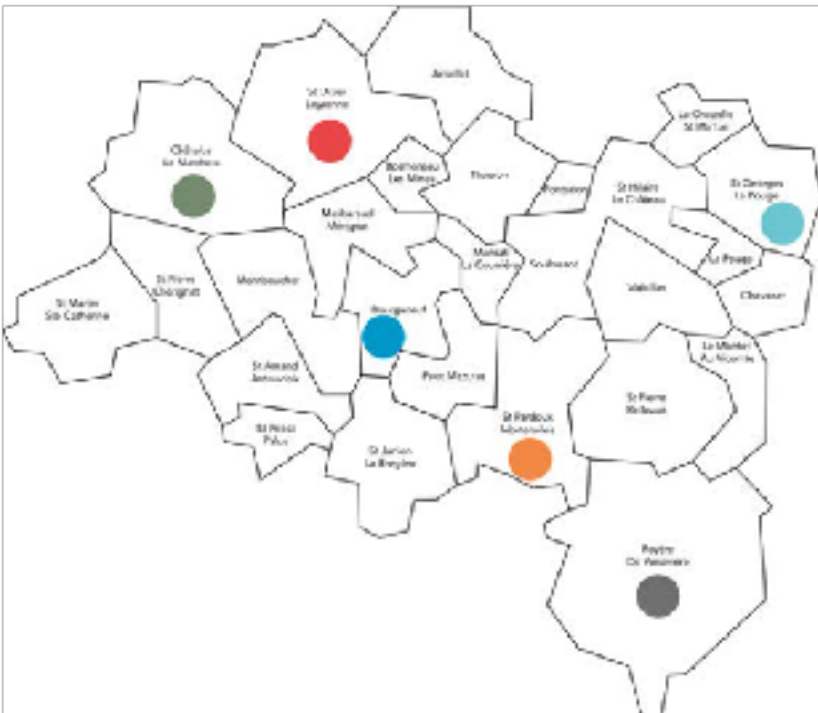

Planning des messes dans notre paroisse de novembre 2023 à janvier 2024

Carte des « oasis » (pastilles de couleur)
de la paroisse
Saint-Jean-en-Limousin

<i>Dates</i>	<i>heure</i>	<i>évènement</i>	<i>Lieux</i>
1 er novembre	11h	Toussaint	BOURGANEUF
2 novembre	19h	Fidèles défunts	BOURGANEUF
Samedi 4 novembre	18h	Messe	PONTARION
Dimanche 5 novembre	11h	Messe du dimanche	BOURGANEUF
Samedi 11 novembre	18h	Messe	MONTBOUCHER
Dimanche 12 novembre	11h	Messe	BOURGANEUF
Samedi 18 novembre	18h	Messe	SAINT-GEORGES-LA-POUGE
Dimanche 19 novembre	11h	Messe	BOURGANEUF
Samedi 25 novembre	18h	Messe	SAINT-DIZIER-LEYRENNES
Dimanche 26 novembre	11h	Messe	BOURGANEUF
Samedi 2 décembre	18h	Messe	LE COMPEIX
Dimanche 3 décembre	11h	Messe	BOURGANEUF
Samedi 9 décembre	18h	Messe	PONTARION
Dimanche 10 décembre	11h	Messe	BOURGANEUF
Samedi 16 décembre		Pas de messe	
Dimanche 17 décembre	11h	Messe	La Chapelle du PUY
Samedi 23 décembre	18h	Messe	SAINT-DIZIER-LEYRENNES
Dimanche 24 décembre	11h	Messe	BOURGANEUF
Dimanche 24 décembre	17h	Veillée de Noël	LE-MONTEIL-AU-VICOMTE
Dimanche 24 décembre	19h30	Veillée de Noël	BOURGANEUF
Lundi 25 décembre	11h	Noël	SOUBREBOST
Samedi 30 décembre		Pas de messe	
Dimanche 31 décembre	11h	Sainte Famille	BOURGANEUF
Samedi 6 janvier	18h	Messe	SAINT-HILAIRE-LE-CHATEAU
Dimanche 7 janvier	11h	Épiphanie du Seigneur	BOURGANEUF
Samedi 13 janvier	18h	Messe	MONTBOUCHER
Dimanche 14 janvier	11h	Messe	BOURGANEUF
Samedi 20 janvier	18h	Messe	SAINT-GEORGES-LA-POUGE
Dimanche 21 janvier	11h	Messe	BOURGANEUF
Samedi 27 janvier	18h	Messe	SAINT-DIZIER-LEYRENNES
Dimanche 28 janvier	11h	Messe	BOURGANEUF

Paroisse saint Jean en Limousin

3 avenue du Docteur BUTAUD

23400 BOURGANEUF

Mail : paroisse.bourganeuf@orange.fr

www.paroisse-st-jean-en-limousin.org

tel : 06 99 27 08 61